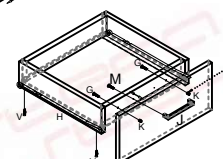

МОНТАЖНА СХЕМА

Спален Комплект "Сирена"

модул 1 гардероб

A 28 бр.	B 23 бр.	C 23 бр.	K 8 бр.	I 4 бр.	V 40 бр.
			панта открит кант	панта полуоткрит кант	3,5x16мм
Ф8x30мм		Ф15x12мм	G 4 бр.	J 6 бр.	S 80 бр.
			M4x25мм	F 24 бр.	N 16 бр.
					O 4 бр.
					L L-988 мм

1/2

МОНТАЖНА СХЕМА

Спален Комплект "Сирена"

модул 2 легло с ношката

A 30 бр.	B 24 бр.	C 24 бр.	D 4 бр.	E 8 бр.	H 2 комплекта	J 2 бр.	K 4 бр.	V 8 бр.
					L-300мм			3,5x16мм
Ф8x30мм		Ф15x12мм		евровинт 5x50		M4x30мм	G 4 бр.	S 30 бр.
						M6x20мм		
						F 8 бр.		