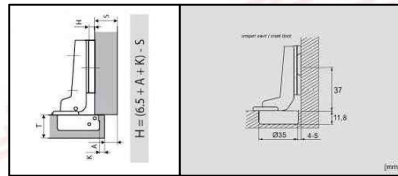

МОНТАЖНА СХЕМА

Спален Комплект "Сирена"

модул 1 гардероб

A 28 бр.	B 23 бр.	C 23 бр.	K 8 бр.	I 4 бр.	V 40 бр.
			панта открит кант	панта полуоткрит кант	3,5x16мм
Ф8x30мм		Ф15x12мм	G 4 бр.	J 6 бр.	S 80 бр.
			M4x25мм	F 24 бр.	N 16 бр.
					O 4 бр.
					L L-988 мм

1/2

МОНТАЖНА СХЕМА

Спален Комплект "Сирена"

модул 2 легло с ношката

A 30 бр.	B 24 бр.	C 24 бр.	D 4 бр.	E 8 бр.	H 2 комплекта	J 2 бр.	K 4 бр.	V 8 бр.
					L-300мм			3,5x16мм
Ф8x30мм		Ф15x12мм		евровинт 5x50		M4x30мм	G 4 бр.	S 30 бр.
						M6x20мм		
						F 8 бр.		