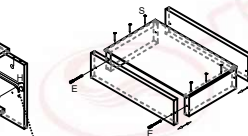

МОНТАЖНА СХЕМА

Спален Комплект "Сирена"

модул 1 гардероб

A 28 бр.	B 23 бр.	C 23 бр.	K 8 бр.	I 4 бр.	V 40 бр.
			панта открит кант	панта полуоткрит кант	3,5x16мм
Ф8x30мм		Ф15x12мм	G 4 бр.	J 6 бр.	S 80 бр.
			M4x25мм	F 24 бр.	N 16 бр.
					O 4 бр.
					L L-988 мм

1/2

МОНТАЖНА СХЕМА

Спален Комплект "Сирена"

модул 2 легло с ношката

A 30 бр.	B 24 бр.	C 24 бр.	D 4 бр.	E 8 бр.	H 2 комплекта	J 2 бр.	K 4 бр.	V 8 бр.
					L-300мм			3,5x16мм
Ф8x30мм		Ф15x12мм		евровинт 5x50		M4x30мм	G 4 бр.	S 30 бр.
						M6x20мм		
						F 8 бр.		