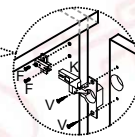

МОНТАЖНА СХЕМА

Спален Комплект "Сирена"

модул 1 гардероб

A 28 бр.	B 23 бр.	C 23 бр.	K 8 бр.	I 4 бр.	V 40 бр.
			панта открит кант	панта полуоткрит кант	3,5x16мм
Ф8x30мм		Ф15x12мм	G 4 бр.	J 6 бр.	S 80 бр.
			M4x25мм	F 24 бр.	N 16 бр.
					O 4 бр.
					L L-988 мм

1/2

МОНТАЖНА СХЕМА

Спален Комплект "Сирена"

модул 2 легло с ношката

A 30 бр.	B 24 бр.	C 24 бр.	D 4 бр.	E 8 бр.	H 2 комплекта	J 2 бр.	K 4 бр.	V 8 бр.
					L-300мм			3,5x16мм
Ф8x30мм		Ф15x12мм		евровинт 5x50		M4x30мм	G 4 бр.	S 30 бр.
						M6x20мм		
						F 8 бр.		