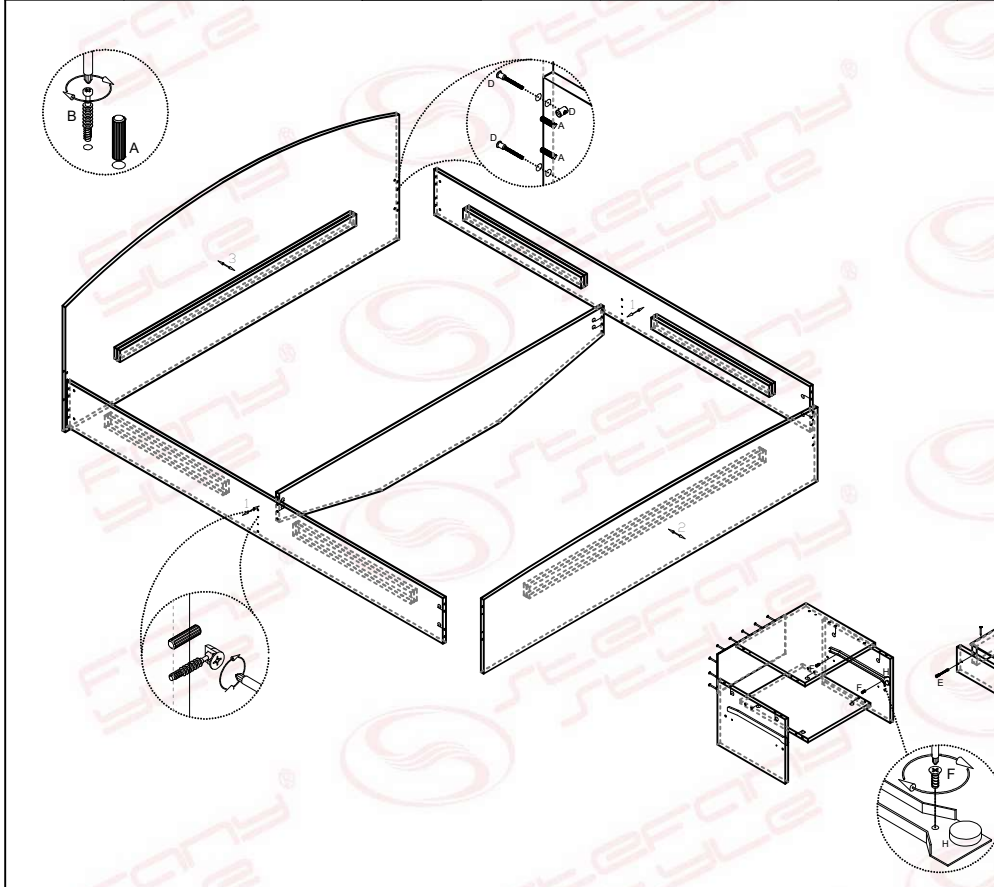

МОНТАЖНА СХЕМА

Спален Комплект "Сирена"

модул 1 гардероб

A 28 бр.	B 23 бр.	C 23 бр.	K 8 бр.	I 4 бр.	V 40 бр.
			панта открит кант	панта полуоткрит кант	3,5x16мм
Ф8x30мм		Ф15x12мм	G 4 бр.	J 6 бр.	S 80 бр.
			M4x25мм	F 24 бр.	N 16 бр.
					O 4 бр.
					L L-988 мм

1/2

МОНТАЖНА СХЕМА

Спален Комплект "Сирена"

модул 2 легло с ношката

A 30 бр.	B 24 бр.	C 24 бр.	D 4 бр.	E 8 бр.	H 2 комплекта	J 2 бр.	K 4 бр.	V 8 бр.
					L-300мм			3,5x16мм
Ф8x30мм		Ф15x12мм		евровинт 5x50		M4x30мм	G 4 бр.	S 30 бр.
						M6x20мм		
						F 8 бр.		