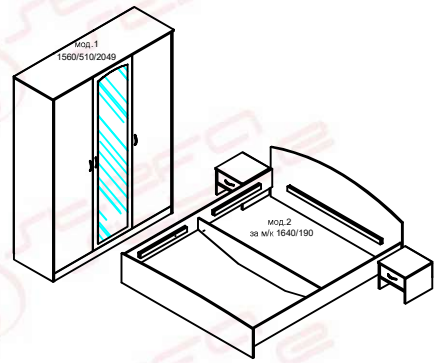

МОНТАЖНА СХЕМА

Спален Комплект "Сирена"

модул 1 гардероб

A 28 бр.	B 23 бр.	C 23 бр.	K 8 бр.	I 4 бр.	V 40 бр.
			панта открит кант	панта полуоткрит кант	3,5x16мм
Ф8x30мм		Ф15x12мм	G 4 бр.	J 6 бр.	S 80 бр.
			M4x25мм	F 24 бр.	N 16 бр.
					O 4 бр.
					L L-988 мм

1/2

МОНТАЖНА СХЕМА

Спален Комплект "Сирена"

модул 2 легло с ношката

A 30 бр.	B 24 бр.	C 24 бр.	D 4 бр.	E 8 бр.	H 2 комплекта	J 2 бр.	K 4 бр.	V 8 бр.
					L-300мм			3,5x16мм
Ф8x30мм		Ф15x12мм		евровинт 5x50		M4x30мм	G 4 бр.	S 30 бр.
						M6x20мм		
						F 8 бр.		