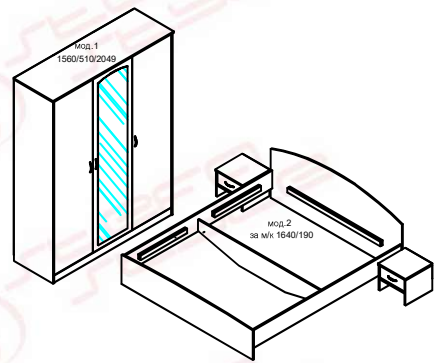

МОНТАЖНА СХЕМА

Спален Комплект "Сирена"

модул 1 гардероб

A 28 бр.	B 23 бр.	C 23 бр.	K 8 бр.	I 4 бр.	V 40 бр.
			панта открит кант	панта полуоткрит кант	3,5x16мм
Ф8x30мм		Ф15x12мм	G 4 бр.	J 6 бр.	S 80 бр.
			M4x25мм	F 24 бр.	N 16 бр.
					O 4 бр.
					L L-988 мм

1/2

МОНТАЖНА СХЕМА

Спален Комплект "Сирена"

модул 2 легло с ношката

A 30 бр.	B 24 бр.	C 24 бр.	D 4 бр.	E 8 бр.	H 2 комплекта	J 2 бр.	K 4 бр.	V 8 бр.
					L-300мм			3,5x16мм
Ф8x30мм		Ф15x12мм		евровинт 5x50		M4x30мм	G 4 бр.	S 30 бр.
						M6x20мм		
						F 8 бр.		